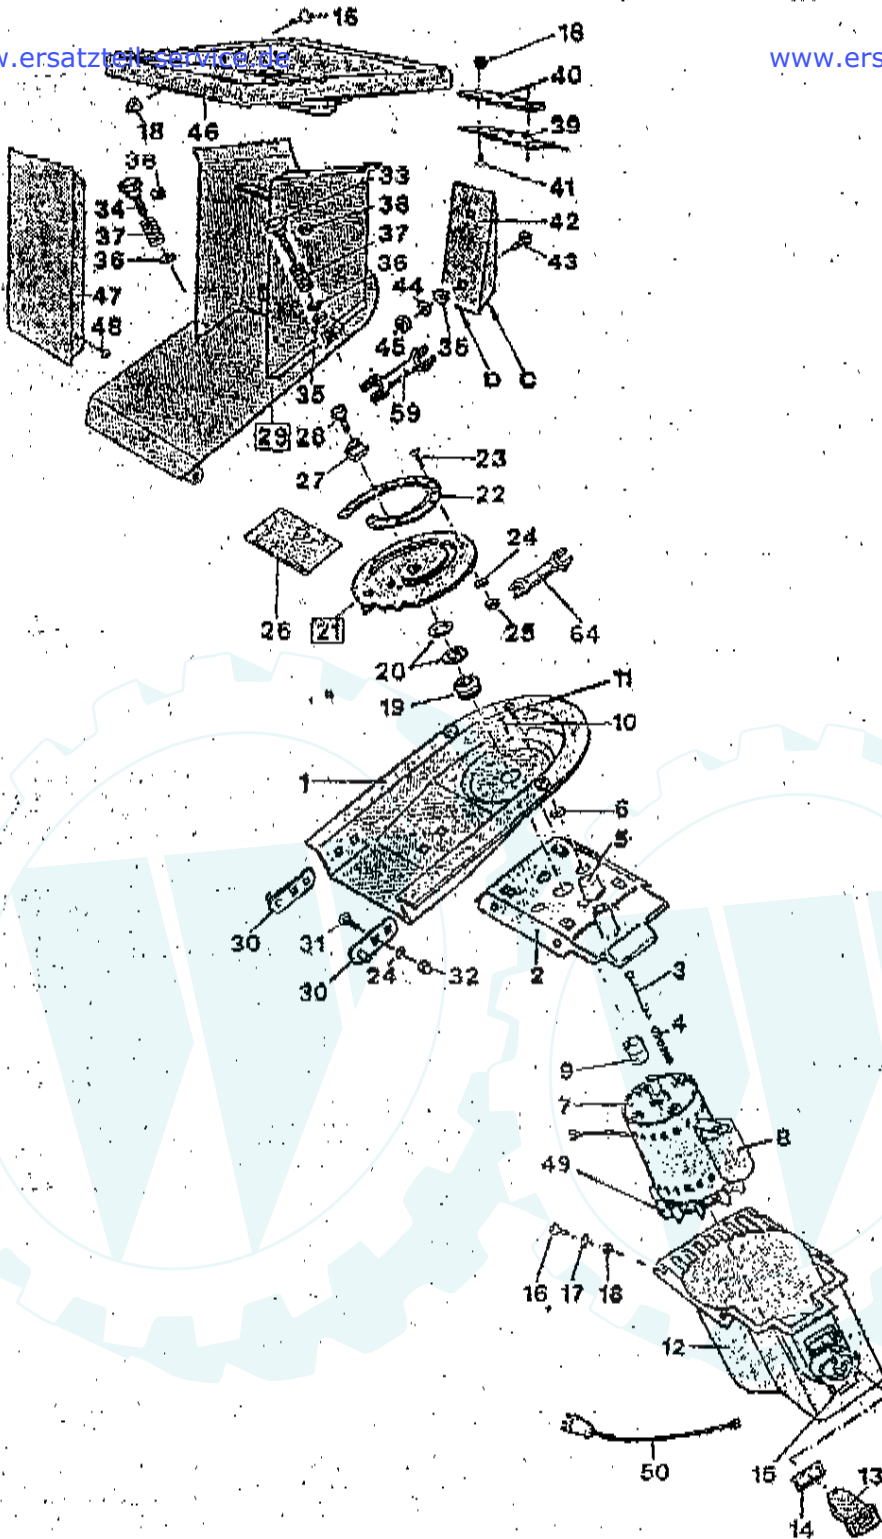

**Lescha**

**UNI - ZAK 1.8 / 2.0 / 2.3 SE**

Ers.-Teil-Nr.	Benennung der Bauteile	Stück pro Gerät				
100070	Gehäuse	1	29	401080	Einfülltrichter kompl. mit Pos. 33 bis 46	1
400823	Glocke mit Pos. 5, 6, 10, 16, 17, 18	1		401081	Einfülltrichter kompl. für DK, N, S und SF	1
53406	Schaltstange	1		401086	Scharnierteil	2
33463	Druckfeder	1	30	401088	Flachrundschraube M6 x 16	4
54748	Dichtstrumpf	1	31	52395	Hutmutter M6	4
53462	Scheibe 8,4 x 17 x 3	9	32	48422	Hutmutter M6	4
400789	Motor kompl. 1,8 kW	1	33	400529	Sterngriffschraube M8 x 70	1
400529	Motor kompl. 2,0 kW	1	34	400080	Sterngriffschraube M8 x 52	1
400619	Motor kompl. 2,3 kW	1	35	48472	Scheibe 8,4 x 25	3
400658	Kondensator für 1,8 kW Motor und 2,0 kW Motor	1	36	400077	Bordscheibe	2
400703	Kondensator für 2,3 kW Motor	1	37	400078	Druckfeder	2
400961	Distanzhülse für 1,8 kW Motor	1	38	400895	Stop-Mutter	2
400621	Distanzhülse für 2,0 kW Motor und 2,3 kW Motor	1	39	401086	Schutzschranke	1
400524	Senkkopfschraube	2	40	52730	Befestigungsleiste	1
54484	6kt. Schraube M 8x16 selbstsichernd	4	41	58301	Flachrundschraube M8 x 20	2
400622	Motorgehäuse für 1,8 kW Motor mit Schalter und Stecker	1	42	401078	Anschlagwinkel mit Schrauben	1
400623	Motorgehäuse für 2,0 kW Motor mit Schalter und Stecker	1	43	58300	Flachkopfschraube M8 x 25	2
400780	Motorgehäuse für 2,3 kW Motor mit Schalter und Stecker	1	44	51258	Spannscheibe 8	2
55091	Motorgehäuse für 1,8 kW Motor mit Schalter und Kabel-Schweiz	1	45	49078	6kt. Mutter M6	2
401070	Motorgehäuse für 1,8 kW Motor mit Schalter und Kabel-England	1	46	401079	Trichterscheibe mit Schrauben	1
400999	Motorgehäuse für 1,8 kW Motor mit Schalter und Kabel-Dänemark	1	47	401082	Abdeckblech mit Typenschild für Uni-ZAK-1,8 SE	1
400998	Motorgehäuse für 1,8 kW Motor mit Schalter und Kabel-N, S, SF	1		401083	Abdeckblech mit Typenschild für Uni-ZAK-2,0 SE	1
55076	Geräteschalter für 1,8 kW Motor	1	48	401084	Abdeckblech mit Typenschild für 2,3 SE	1
400660	Geräteschalter für 2,0 kW Motor	1	49	48380	Linsen-Blechschraube 4,8 x 13	4
400777	Geräteschalter für 2,2 kW Motor	1		54178	Lüfterrad für 1,8 kW Motor	1
53550	Dichtung	1		400859	Lüfterrad für 2,0 kW und 2,3 kW Motor	1
55583	Stecker-Zugentlastungsklemme	1	50	54671	Anschlußkabel für England	1
53466	Flachrundschraube M 6x16	8	51	54572	Anschlußkabel für N, S, SF	1
48474	Scheibe 6,4x16	4	52	54581	Anschlußkabel für Dänemark	1
52532	6kt. Mutter M6 selbstsichernd	8	53	57520	Anschlußkabel für Schweiz	1
58522	Dichtung	1	53a	300278	Achsbügel	1
51887	Rohrring 20,5x35x4	2	54	300275	Stützrohrbügel	1
200152	Messerscheibe mit Pos. 22	1	55	401119	Rad mit Pos. 53a, 54-57	2
400949	Schneidwerkzeug Satz	1	56	401118	Radkappe	2
401211	Messerssegment I mit Schrauben	1	57	54473	Senkschraube M10 x 110	2
401212	Messerssegment II mit Schrauben	1	58	53861	Buchse	2
45414	Senkschraube M6 x 16	9	59	48473	Scheibe 10,5 x 30	4
51412	Spannscheibe 6	13	60	52833	ekt. Mutter M10 selbstsich.	2
47985	6kt. Mutter M6-V2A	9	61	51434	Innen-6kt. Schlüssel 8mm	1
401130	Schneidspalt-Schablone	1	62	49601	Gabelschlüssel 17/19	1
401069	Abdeckscheibe	1	63	401145	Strebe	2
56748	6kt. Schraube M12 x 20 selbsts.	1	64	401063	Flachrundschraube M8 x 35	4
			65	400778	Hutmutter M8 selbstsich.	4
			66	51212	Innen-6kt. Schlüssel 5	1
			67	51436	Gabelschlüssel 10/12	1
				52947	Verschlußstopfen	2
				52404	Flachrundschraube M8 x 25	2
				53057	Scheibenmutter M8	2