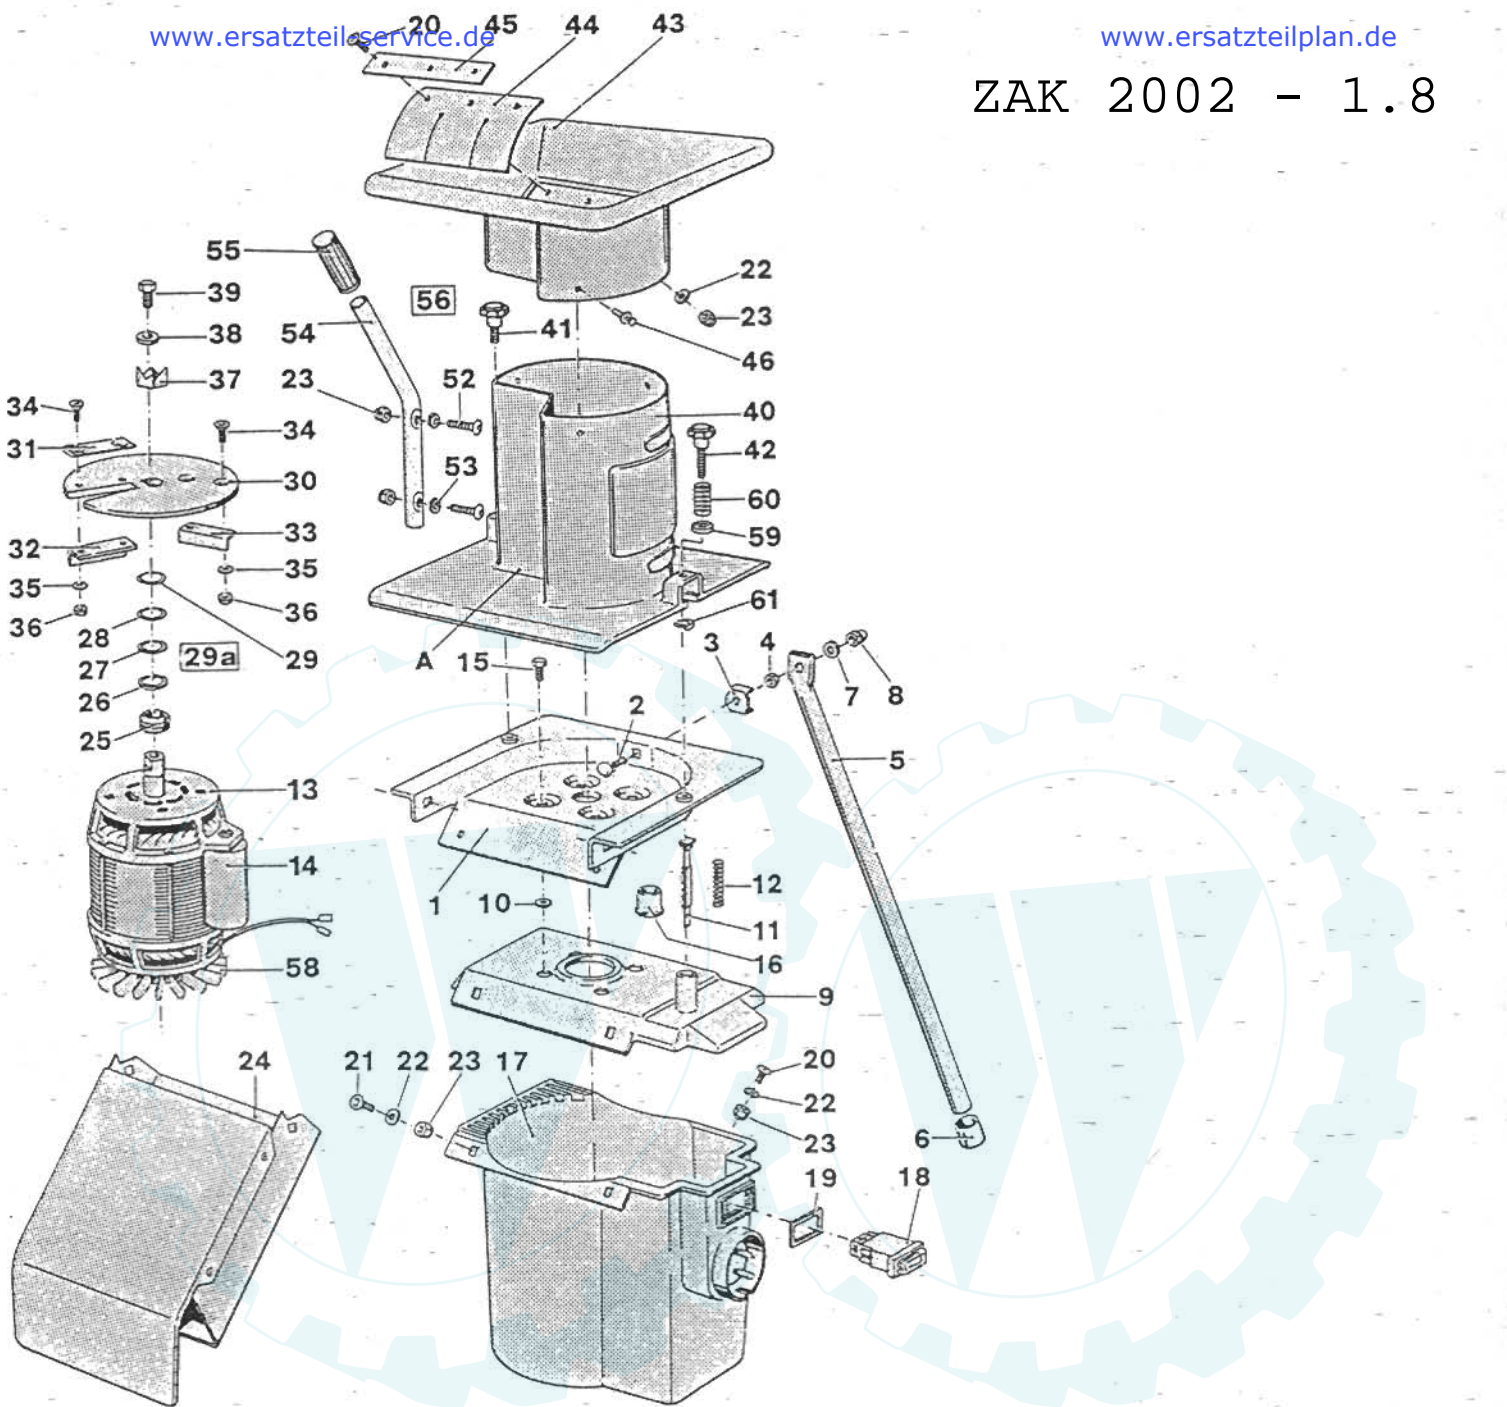

# ZAK 2002 - 1.8

**Teilleiste ZAK 2002-1.8**

Pos.-Nr.	Ers.-Teil-Nr.	Benennung der Bauteile	Stück pro Gerät
1	100013	Rotorgehäuse	1
2	52404	Flachrundschraube M 8 x 25	3
3	53452	Fußstütze	3
4	48004	6kt. Mutter flach M 8	3
5	53610	Fuß (hinten) mit Kappe	1
5a	33194	Achsfuß (rechts)	1
5b	33195	Achsfuß (links)	1
6	53451	Kunststoff-Kappe	1
7	51258	Spannscheibe 8	3
8	48421	Hutmutter M 8	3
9	54730	Glocke mit Pos. 10, 11, 12, 16	1
10	53462	Scheibe 8,4 x 17 x 3 dick	4
11	53406	Schaltstange	1
12	53463	Druckfeder	1
13	70436	Motor kompl. mit Schrauben und Paßscheiben	1
14	59425	Kondensator	1
15	51411	6kt. Schraube M 8 x 14 selbstsichernd für Stahlschmidt-Motor	4
	54484	6kt. Schraube M 8 x 16 selbstsichernd für VEM-Motor	4
16	54748	Dichtstrumpf	1
17	59426	Motorgehäuse kompl. mit Schalter, Stecker und Schrauben	1
18	59416	Geräteschalter	1
19	53550	Dichtung	1
20	53465	Flachrundschraube M 6 x 16	5
21	53464	Flachrundschraube M 6 x 20	2
22	48474	Scheibe 6,4 x 18	7
23	52832	6kt. Mutter M 6 selbstsichernd	9
24	400199	Auswurf mit Typen- und Warnschild	1
25	51394	Dichtring	1
26	52018	Stützscheibe 2 mm dick	1
27	52019	Paßscheibe 1 mm dick	1
28	52020	Paßscheibe 0,5 dick	1
29	52021	Paßscheibe 0,3 dick	1
29a	52332	Paßscheiben-Satz, Pos. 26-29	1
30	33032	Messerscheibe kompl.	1
31	53351	Messer mit Schrauben SB-verpackt	1
32	53426	Lüfterflügel lang	1
33	53425	Lüfterflügel kurz	1
34	50895	Senkschraube M 6 x 20	4
35	51412	Spannscheibe 6	4
36	47985	6kt. Mutter V 2 A	4
37	53444	Krone	1
38	51415	Spannscheibe 10	1
39	47941	6kt. Schraube M 10 x 25	1
40	400197	Einfülltrichter mit Zubehör	1
41	400081	Sterngriffschraube M8 x 40	1
42	400080	Sterngriffschraube M8 x 50	1
43	53552	Trichterschale kompl. mit Nieten	1
44	53420	Schutzschranke	1
45	53457	Klemmplatte	1
46	53025	Hammerschlagriet	3
47	54173	Achse mit Achssicherungen	1
48	54172	Rad mit Kappe	2
49	52383	Scheibe 13 x 24	2
50	54171	Achssicherung	4
51	59331	Radkappe	2
52	54850	Flachrundschraube M 6 x 30	2
53	48005	6kt. Mutter M 6 flach	2
54	33400	Griffrohr	1
55	40597	Handgriff	1
56	400198	Einfülltrichter kompl. mit Trichterschale und Handgriff	1
58	54176	Lüfterrad für Stahlschmidt-Motor	1
	58868	Lüfterrad für VEM-Motor	1
59	400077	Bordscheibe	2
60	400078	Druckfeder	2
61	400186	KL-Sicherung	2