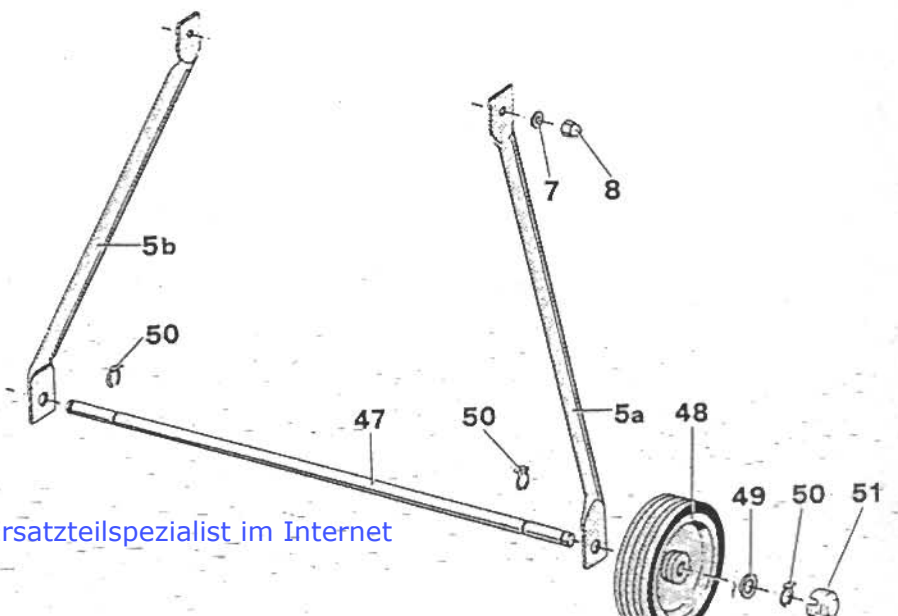

# ZAK 2002 - 1.8

**Teilleiste ZAK 2002-1.8**

Pos.-Nr.	Ers.-Teil-Nr.	Benennung der Bauteile	Stück pro Gerät
1	100013	Rotorgehäuse	1
2	52404	Flachrundschraube M 8 x 25	3
3	53452	Fußstütze	3
4	48004	6kt. Mutter flach M 8	3
5	53610	Fuß (hinten) mit Kappe	1
5a	33194	Achsfuß (rechts)	1
5b	33195	Achsfuß (links)	1
6	53451	Kunststoff-Kappe	1
7	51258	Spannscheibe 8	3
8	48421	Hutmutter M 8	3
9	54730	Glocke mit Pos. 10, 11, 12, 16	1
10	53462	Scheibe 8,4 x 17 x 3 dick	4
11	53406	Schaltstange	1
12	53463	Druckfeder	1
13	70436	Motor kompl. mit Schrauben und Paßscheiben	1
14	59425	Kondensator	1
15	51411	6kt. Schraube M 8 x 14 selbstsichernd für Stahlschmidt-Motor	4
	54484	6kt. Schraube M 8 x 16 selbstsichernd für VEM-Motor	4
16	54748	Dichtstrumpf	1
17	59426	Motorgehäuse kompl. mit Schalter, Stecker und Schrauben	1
18	59416	Geräteschalter	1
19	53550	Dichtung	1
20	53465	Flachrundschraube M 6 x 16	5
21	53464	Flachrundschraube M 6 x 20	2
22	48474	Scheibe 6,4 x 18	7
23	52832	6kt. Mutter M 6 selbstsichernd	9
24	400199	Auswurf mit Typen- und Warnschild	1
25	51394	Dichtring	1
26	52018	Stützscheibe 2 mm dick	1
27	52019	Paßscheibe 1 mm dick	1
28	52020	Paßscheibe 0,5 dick	1
29	52021	Paßscheibe 0,3 dick	1
29a	52332	Paßscheiben-Satz, Pos. 26-29	1
30	33032	Messerscheibe kompl.	1
31	53351	Messer mit Schrauben SB-verpackt	1
32	53426	Lüfterflügel lang	1
33	53425	Lüfterflügel kurz	1
34	50895	Senkschraube M 6 x 20	4
35	51412	Spannscheibe 6	4
36	47985	6kt. Mutter V 2 A	4
37	53444	Krone	1
38	51415	Spannscheibe 10	1
39	47941	6kt. Schraube M 10 x 25	1
40	400197	Einfülltrichter mit Zubehör	1
41	400081	Sterngriffschraube M8 x 40	1
42	400080	Sterngriffschraube M8 x 50	1
43	53552	Trichterschale kompl. mit Nieten	1
44	53420	Schutzschranke	1
45	53457	Klemmplatte	1
46	53025	Hammerschlagriet	3
47	54173	Achse mit Achssicherungen	1
48	54172	Rad mit Kappe	2
49	52383	Scheibe 13 x 24	2
50	54171	Achssicherung	4
51	59331	Radkappe	2
52	54850	Flachrundschraube M 6 x 30	2
53	48005	6kt. Mutter M 6 flach	2
54	33400	Griffrohr	1
55	40597	Handgriff	1
56	400198	Einfülltrichter kompl. mit Trichterschale und Handgriff	1
58	54176	Lüfterrad für Stahlschmidt-Motor	1
	58868	Lüfterrad für VEM-Motor	1
59	400077	Bordscheibe	2
60	400078	Druckfeder	2
61	400186	KL-Sicherung	2